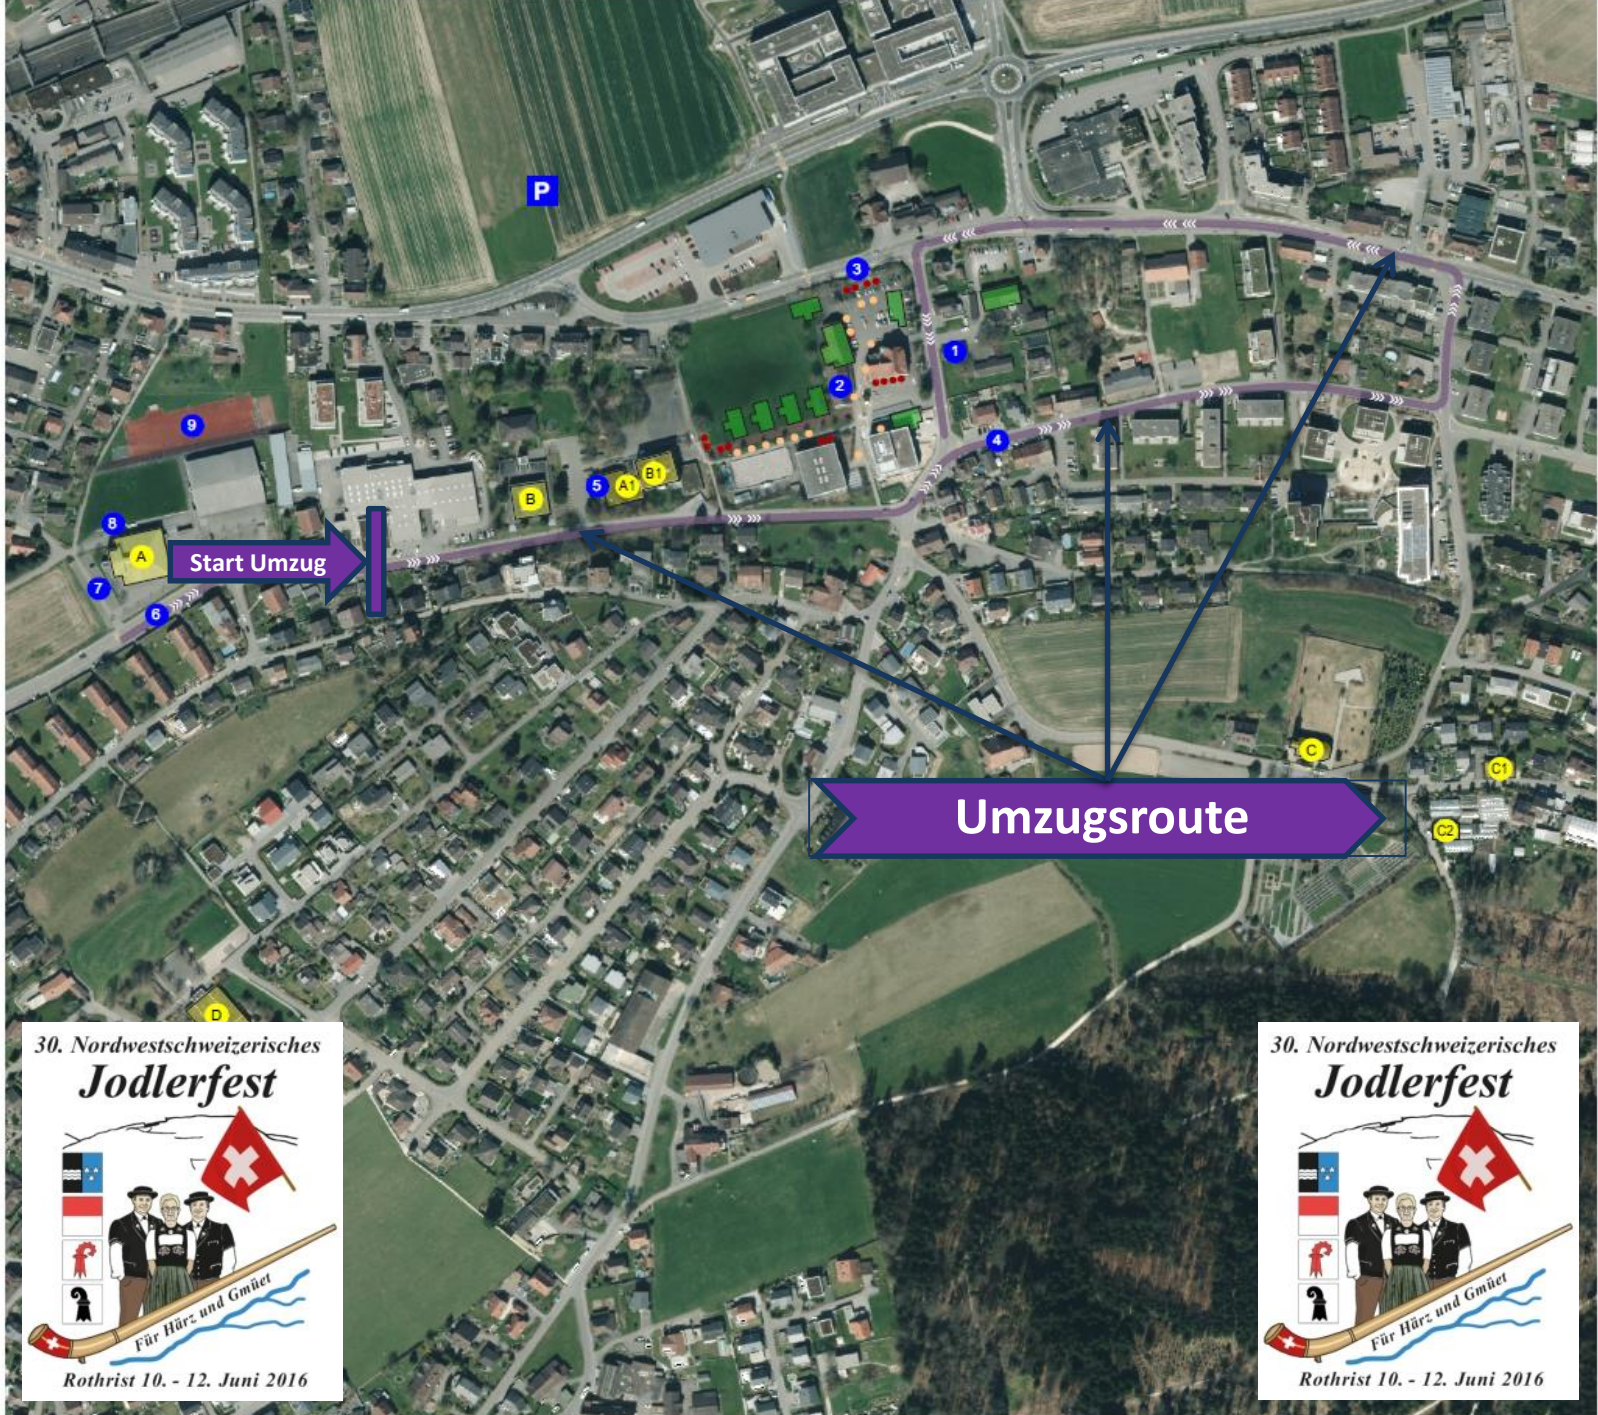

**Zufahrt**  
über Bernstrasse –  
Galliweg – Breitenstrasse

**Start Umzug** →

**Bereitstellungsraum Festumzug**  
Breitenstrasse; Start Höhe alte Blumenbörse, bis Einmündung Galliweg,  
teilweise auch Rosenweg und Parkplatz Gemeindsaal

30. Nordwestschweizerisches  
**Jodlerfest**

Rothrist 10. - 12. Juni 2016

30. Nordwestschweizerisches  
**Jodlerfest**

Rothrist 10. - 12. Juni 2016

Start Umzug

Umzugsroute